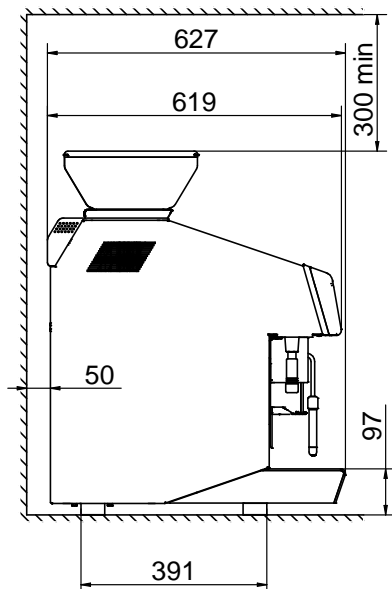

Övriga Tillbehör

- Sidmonterat mjölkkylskåp 8-liters PNC 871014
nominell volym för upp till 4-liters mjölkbehållare
- Sidmonterat mjölkkylskåp 8-liters PNC 871015
nominell volym för upp till 4-liters mjölkbehållare med digital display
- Service-kit förTANGO hotell/ frukost PNC 871022
- Direktutkast för kaffesump PNC 871023

Ytermått, bredd	448 mm
Ytermått, djup	627 mm
Ytermått, höjd	766 mm
Nettovikt:	103 kg
Fraktvolym:	0.71 m ³

Hållbarhetsdata

Effekt, min:	14.5 Amps
---------------------	-----------

Sida

Topp