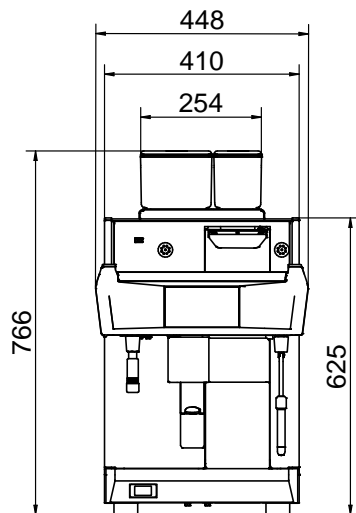

Front

Elektricitet

Spänning:	
602557 (TANGOACE1SELF)	400 V/3N ph/50 Hz
Effekt, max:	5.2 kW
Stickkontakt typ:	Kabel utan stickpropp

Vatten

[NOT TRANSLATED]	5 / 60 °C

Viktig information

Ytermått, bredd	448 mm
Ytermått, djup	627 mm
Ytermått, höjd	766 mm
Nettovikt:	103 kg
Fraktvolym:	0.71 m³

Hållbarhetsdata

Effekt, min:	14.5 Amps